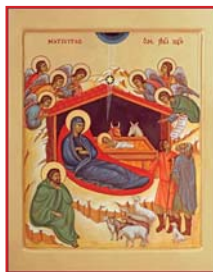

CROCI DA PORTARE AL COLLO

CON CORDINO IN CUIO NATURALE

Latina Mogano cm 3,5 x4,5

Latina Olivo cm 3,5 x4,5

Greca Bosso cm 2,5x2,8

Gallicana Mogano cm 2,8x3

Gotica Palissandro cm 3,5 x4,5

Maltese Wenge cm 3x4

CROCI PER LA CASA

Croce di Bose Bronzo su Mogano cm 17x22

Resurrezione Mogano cm 10x13

Resurrezione Faggio cm 10x13

NATALE 2010

ICONE STAMPATE

Natività (italico) cm 15x20
cm 30x40

Natività (copto) cm 15x20
cm 30x40