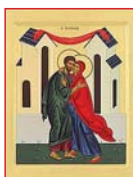

ICONE STAMPATE DI BOSE

- FOTO DI ICONE
- CROCI
- CROCI PER LA CASA

Autunno- Inverno 2010

ICONE STAMPATE

Abbraccio nuziale
(bizantino)
cm 10x15
cm 15x20
cm 30x40

Gesù il Salvatore
(russo)
cm 10x15
cm 30x40

Trinità
(A. Rublëv)
(russo)
cm 30x40